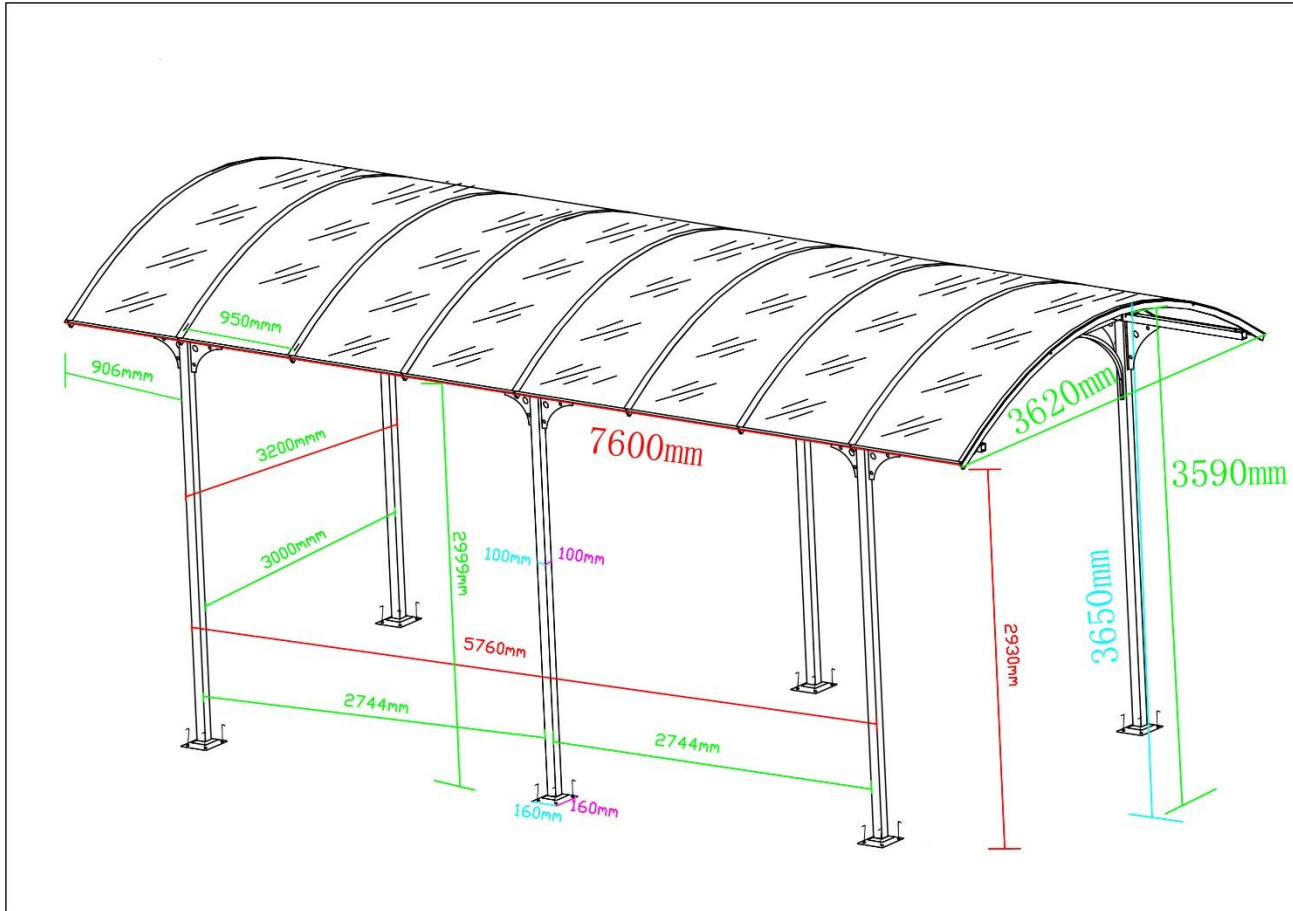

Plan de Soubassement

CARPORT ALUMINIUM TOIT ½ CERCLE

Modèle CAR 3676 AL CC

Plan de soubassement

Plan Technique

Maj :151105RR

Distribué par : Foresta – 58005 Nevers