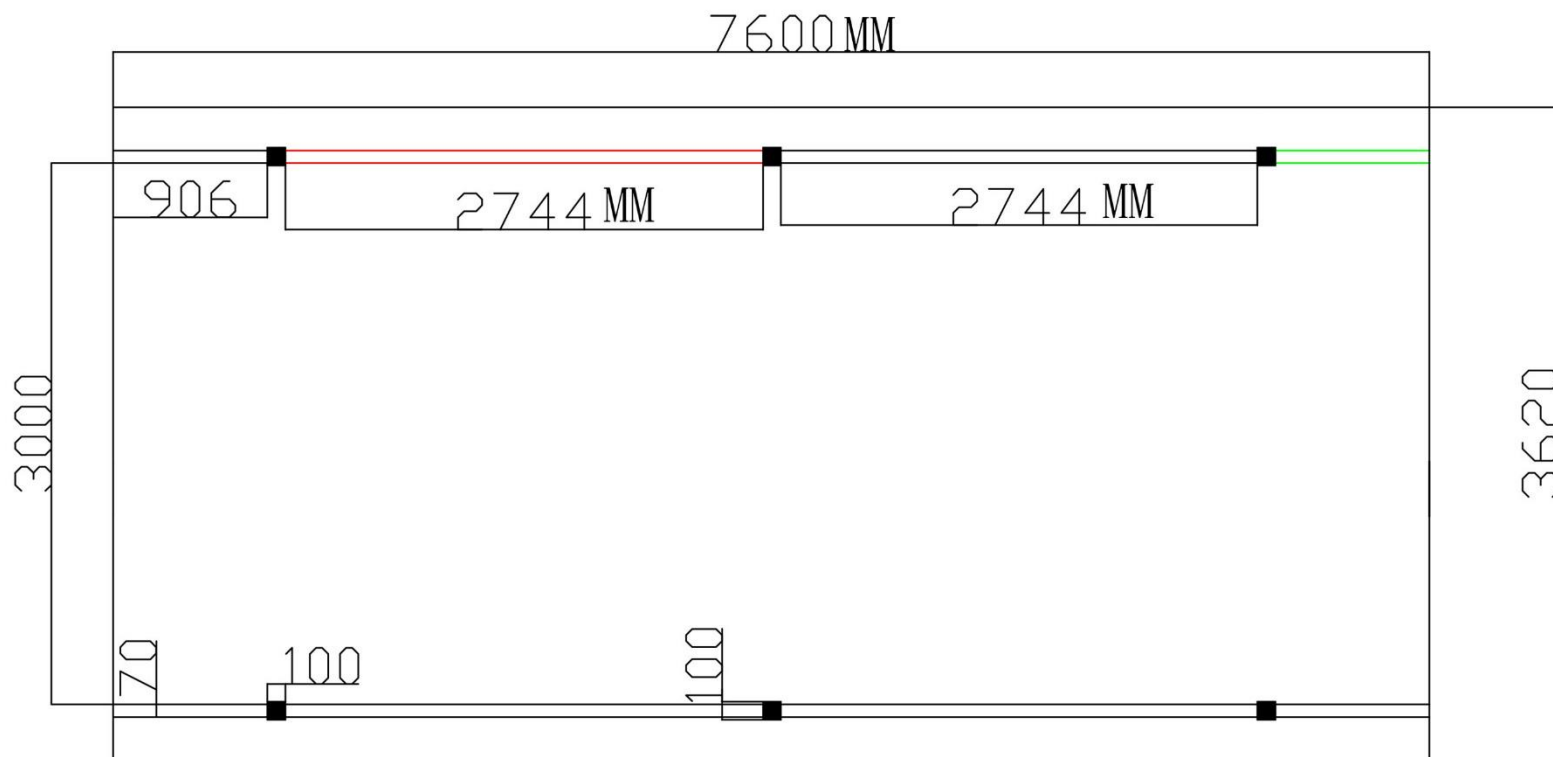

Plan de Soubassement

CARPORT ALUMINIUM TOIT ½ CERCLE

Modèle CAR 3676 AL CC

Plan de soubassement

Plan Technique

Maj :151105RR

Distribué par : Foresta – 58005 Nevers