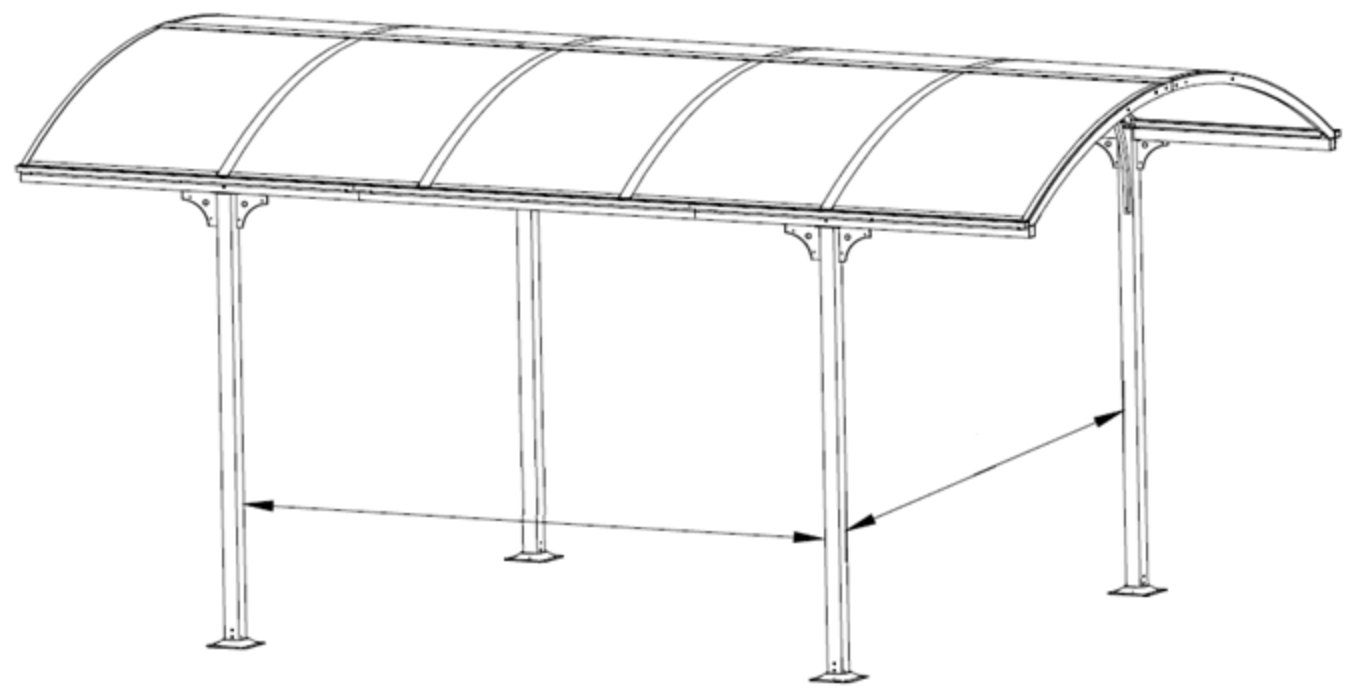

Plan de Soubassement

CARPORT ALUMINIUM TOIT ½ CERCLE

Modèle CAR 3048 ALRP

Plan de soubassement

Maj :150603RR

Distribué par : Foresta – 58005 Nevers