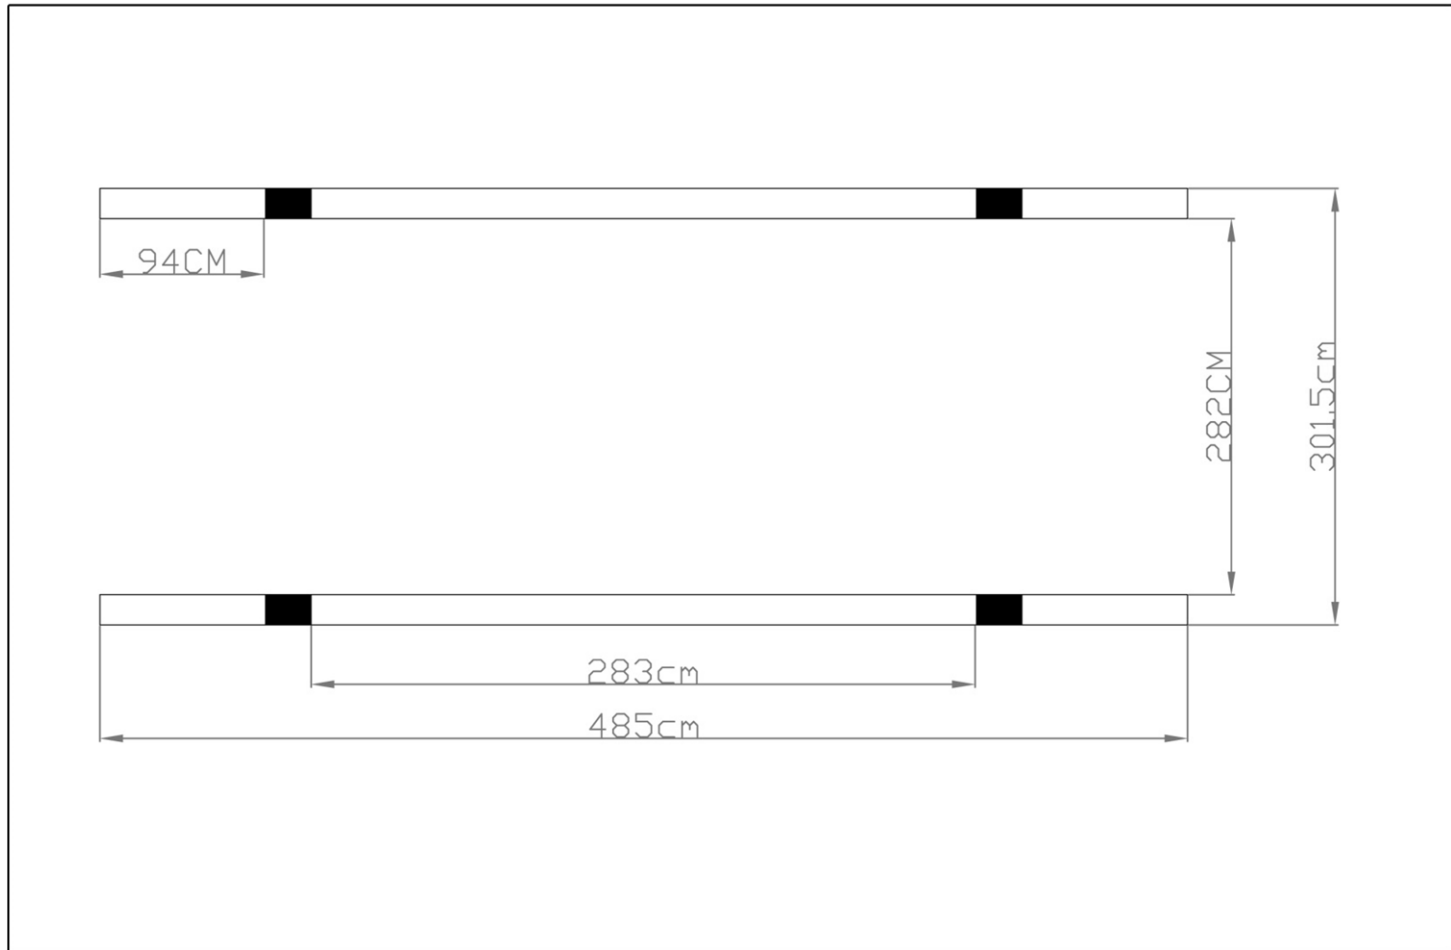

Plan de Soubassement

CARPORT ALUMINIUM TOIT ½ CERCLE

Modèle CAR 3048 ALRP

Plan de soubassement

Maj :150603RR

Distribué par : Foresta – 58005 Nevers